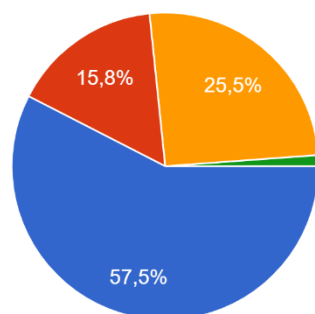

Які стосунки склались у Вашій групі?

259 відповідей

- Доброзичливі
- Неприявні
- Кожен сам по собі

Скільки часу в день Ви приділяєте підготовці до занять?

259 відповідей

- 2-3 години;
- 4 години і більш;
- Менше двох годин;
- Не готуюся до занять.