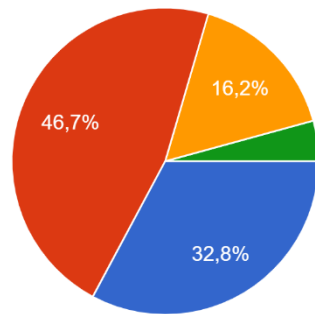

259 відповідей

Які способи вирішення навчальних проблем Ви обираєте? (можна обрати декілька варіантів)

259 відповідей

Чи відчуваєте Ви допомогу класного керівника під час онлайн організації освітнього середовища?

259 відповідей

Чи завжди Ви розумієте викладачів на заняттях?

259 відповідей

Що Ви цінуєте у викладачах?

259 відповідей

- Коли гарно викладають матеріал;
- Якщо у викладача є почуття гумору та гарний настрій;
- Розуміння;
- Справедливість оцінок