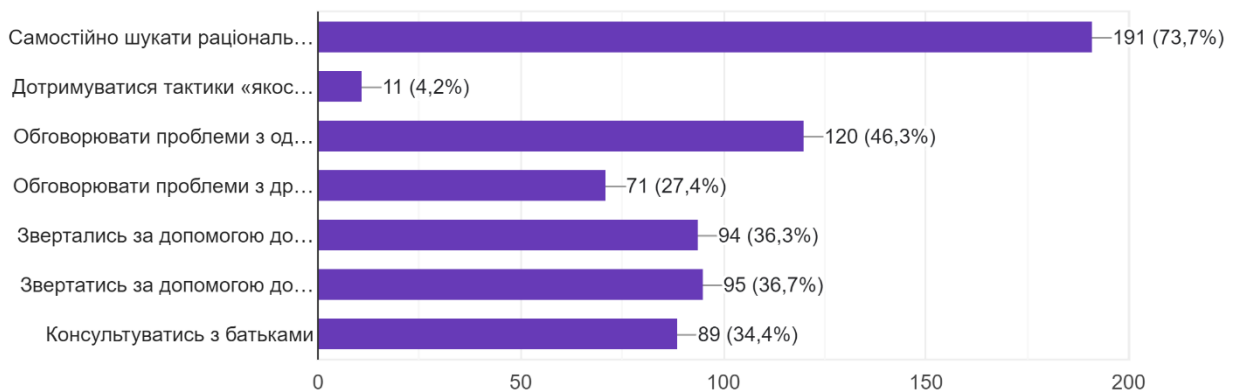

Які способи вирішення навчальних проблем Ви обираєте? (можна обрати декілька варіантів)

259 відповідей