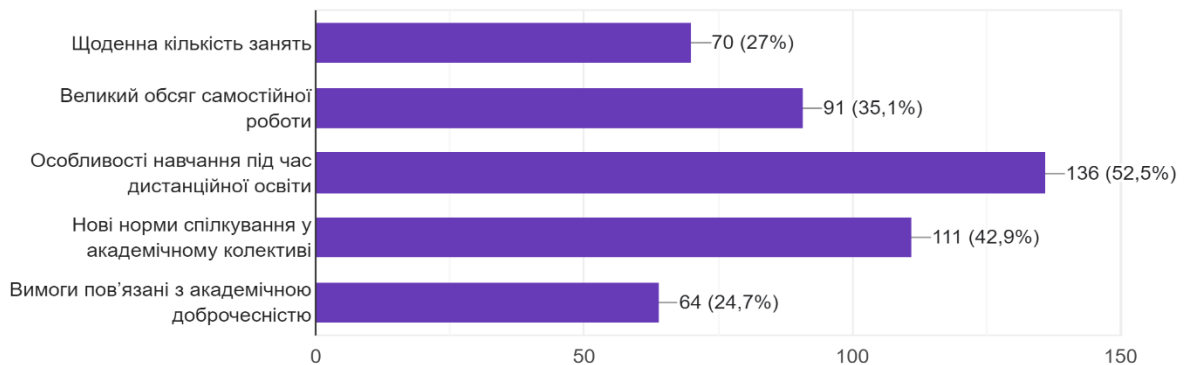

З чим незвичним (новим) Ви зіштовхнулись, ставши здобувачем освіти нашого коледжу?
(можна обрати декілька варіантів)

259 відповідей