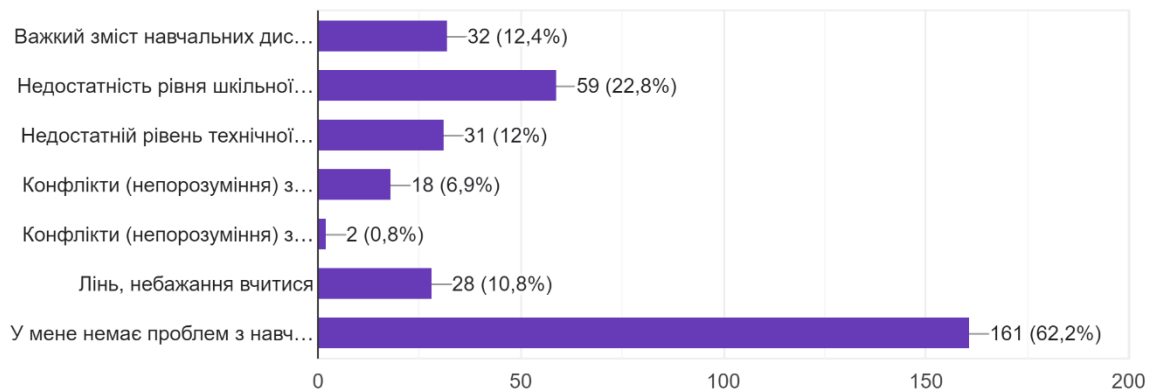

Якщо у Вас є проблеми у навчанні, з чим вони пов'язані? (можна обрати декілька варіантів відповідей)

259 відповідей