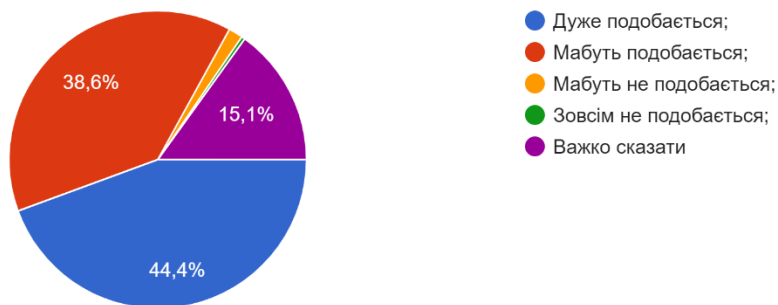

2024 р.

РЕЗУЛЬТАТИ АНКЕТУВАННЯ ЗДОБУВАЧІВ ФАХОВОЇ ПЕРЕДВИЩОЇ ОСВІТИ 1 КУРСУ НАВЧАННЯ ЩОДО АДАПТАЦІЇ У КОЛЕДЖІ

Всього в анкетування взяли участь 259 студентів. Анкетування проводилось у період з 10.10 по 18.10.2024р.

Що для Вас було поштовхом для вступу в наш коледж?

259 відповідей

Якою мірою Вам зараз подобається вибрана освітньо-професійна програма?

259 відповідей

З чим незвичним (новим) Ви зіштовхнулись, ставши здобувачем освіти нашого коледжу?
(можна обрати декілька варіантів)