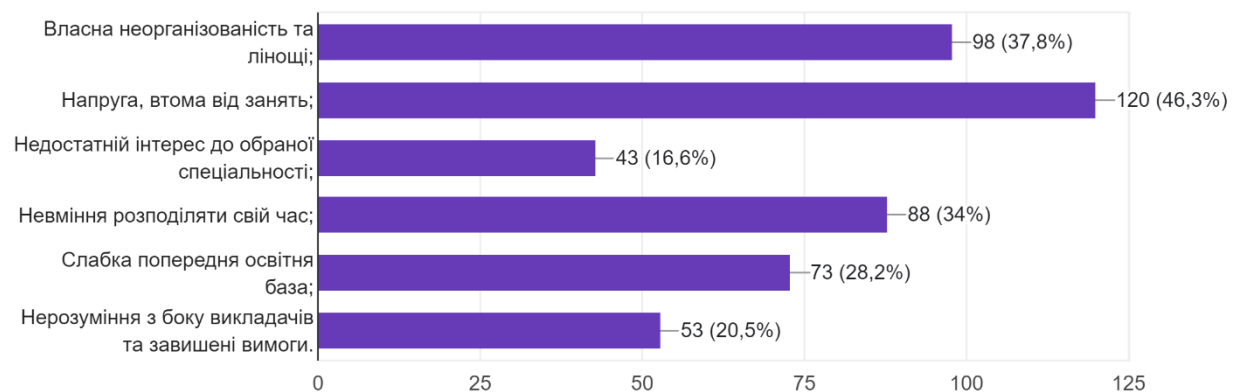

Які причини, на Вашу думку, заважають процесу адаптації до умов навчання в коледжі?
(можна обрати декілька варіантів)

259 відповідей